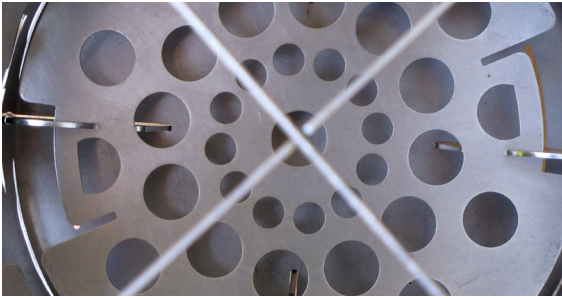

FIBI-STOVE

FIBI-STYLE EICHBERGSTRASSE 6 5704 EGLISWIL
SCHWEIZ

FIBI-STOVE

Der FIBI-STOVE kocht dein Essen bei vielen Outdoor-Aktivitäten und vermittelt Wärme und eine besondere Stimmung.

Der Kocher wird mit Holz betrieben, er ist äusserst leistungsstark aber trotzdem sparsam im Verbrauch.

Zerlegt und im Packbeutel verstaut lässt sich der FIBI-Stove bequem transportieren.

Alle Teile sind aus rostfreiem Stahl gefertigt. Der Aufbau des Kochers ist einfach. Alle Verbindungen sind gesteckt.

Masse und Gewicht	L	B	H	Ø
Aufgebaut	31 cm	31 cm	37 cm	Körper 15 cm
Zerlegt	31 cm	19 cm	3.5 cm	
Gewicht	2.1 Kg			